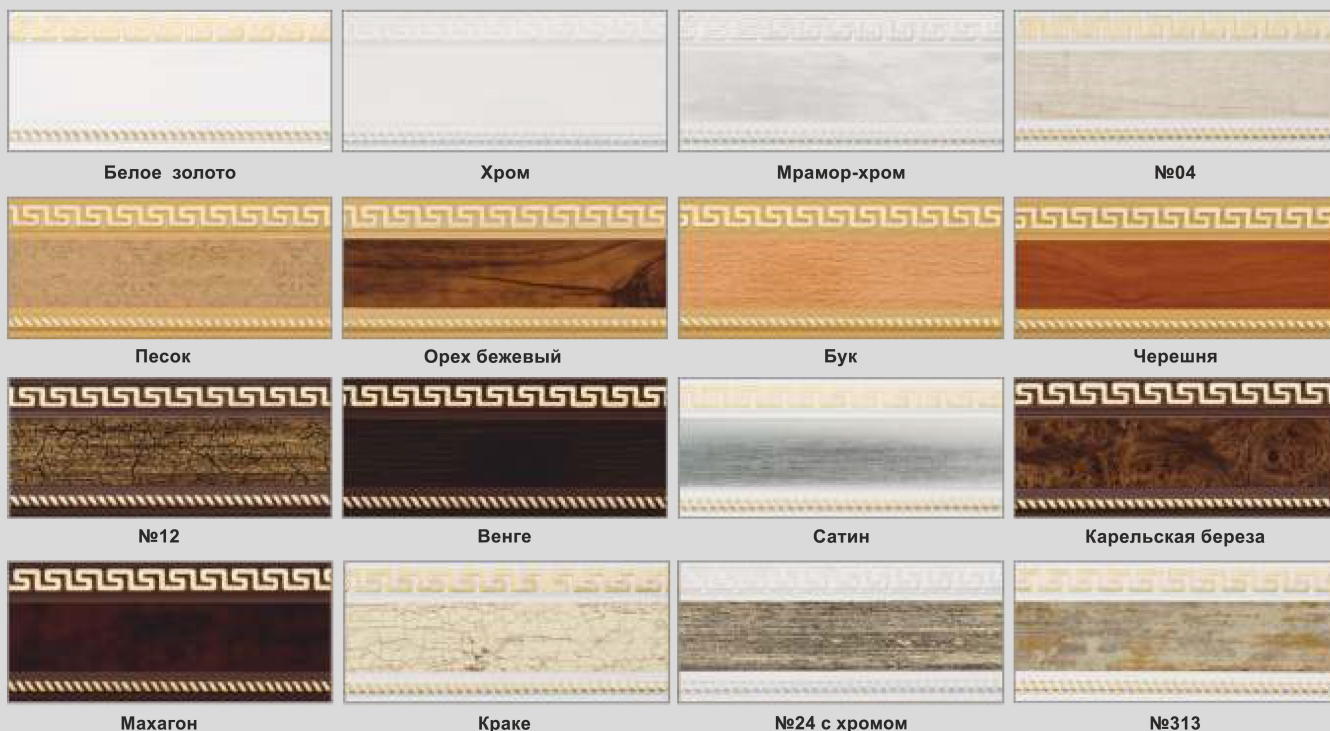

Белое золото

Шоколадное золото

ОДНОТОННАЯ, 7см

Белый

Белое золото

Песок

Венге

МЕАНДР (ГРЕЦИЯ), 7см

Белое золото

Хром

Мрамор-хром

№04

Песок

Орех бежевый

Бук

Чершня