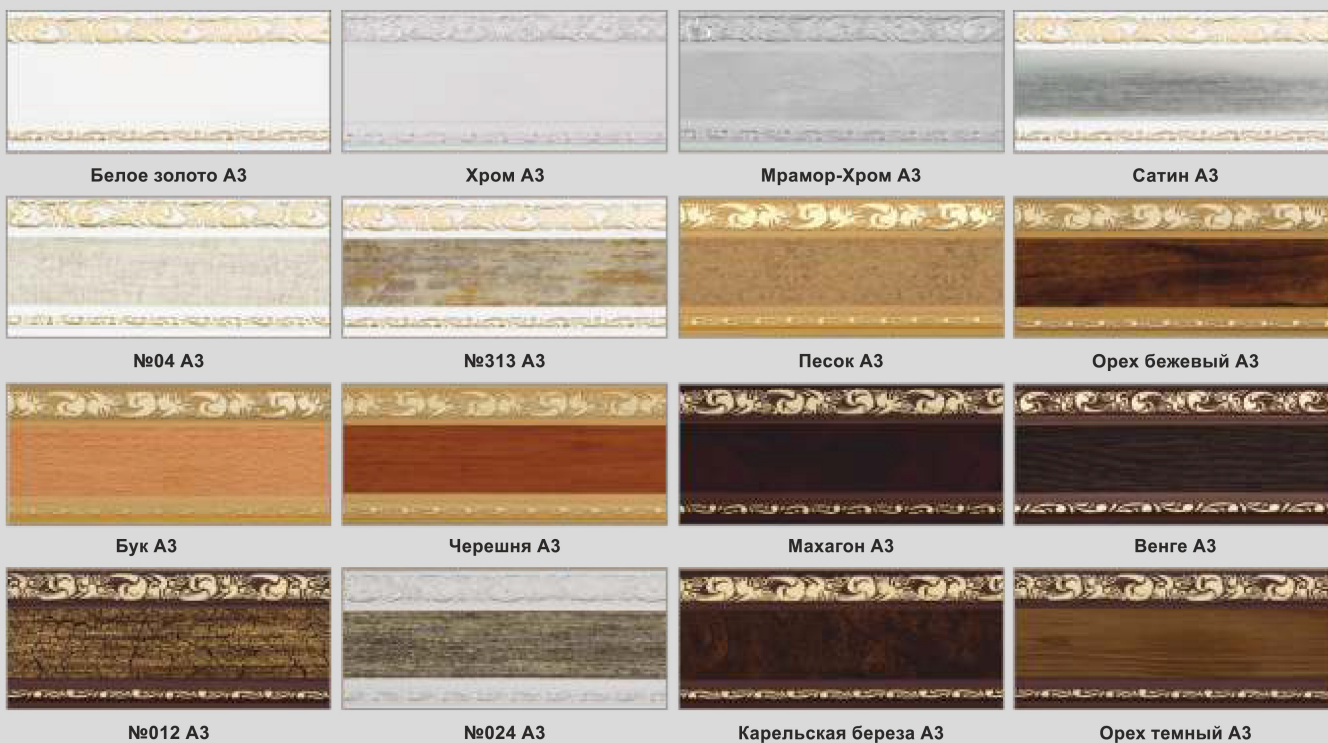

АЖУР А3, 7см